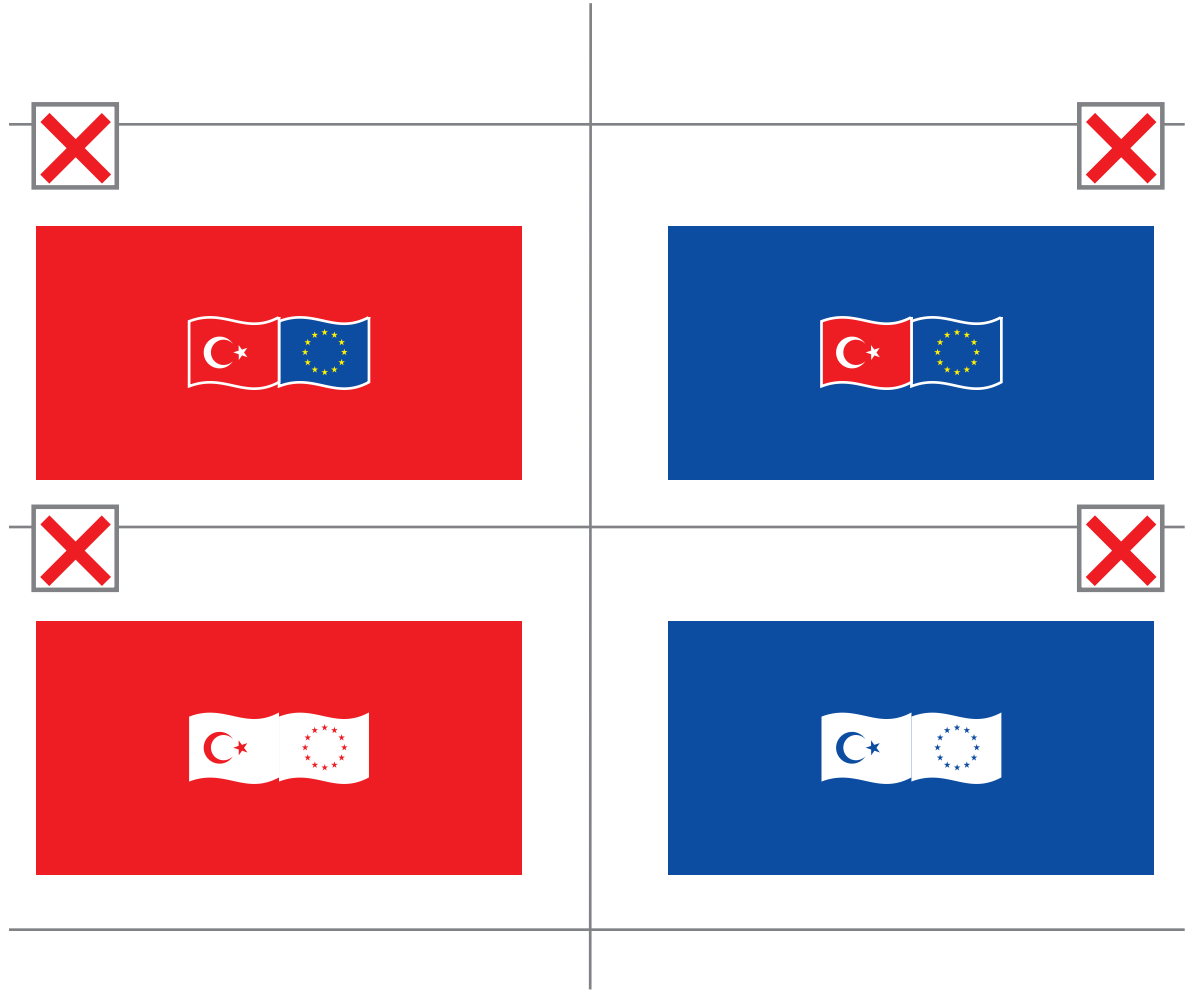

Amblem ve Logotype | Yanlış Kullanımları