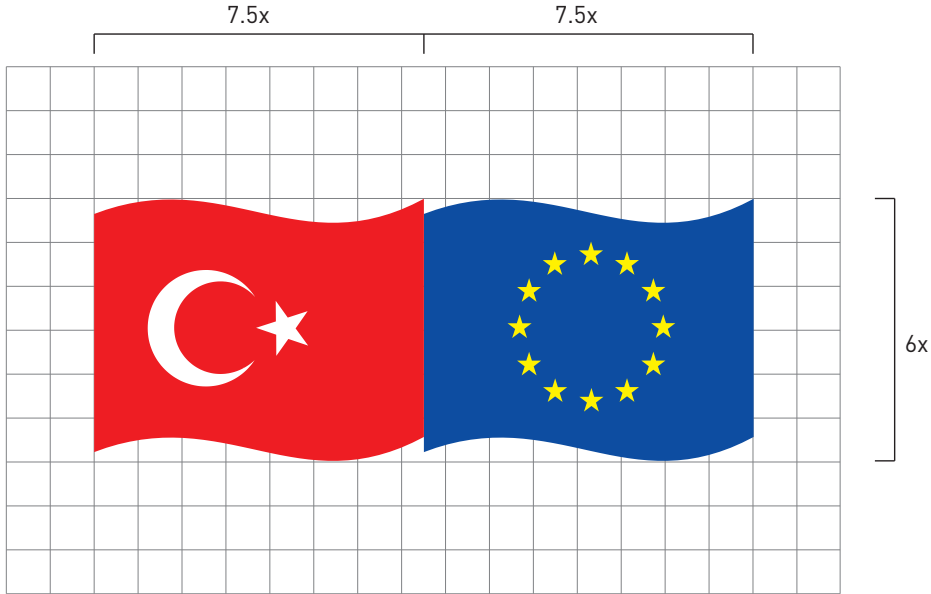

eylül '07

Avrupa Komisyonu Projeleri İçin Görsel Kimlik Kılavuzu

**■ Amblem ve Logo**

Amblem   Çizim	3
Logotype   Yerleşim	4
Amblem/Logo   Yerleşim	5
Amblem/Logo   Yerleşim	6
Amblem/Logo   Yerleşim (Tek renk)	7

Kartvizit	13
Başlıklı zarf (Diplomat)	14
Başlıklı kağıt	15

**Amblem | Çizim**

Avrupa Komisyonu Türkiye Delegasyonu Amblemi Türk ve Avrupa Birliği bayraklarının stilize edilmiş formlarından oluşmaktadır. Dalgalı form, dinamik bir yapıyı ortaya koyarken, Türk ve Avrupa Birliği bayraklarının birbirlerine bütünleşik durması, kurumsal ve organik bir ilişkinin göstergesidir. Bayraklar, orijinal renkleriyle kullanılmakta ve renk kodları önümüzdeki bölümde tanımlanmaktadır.