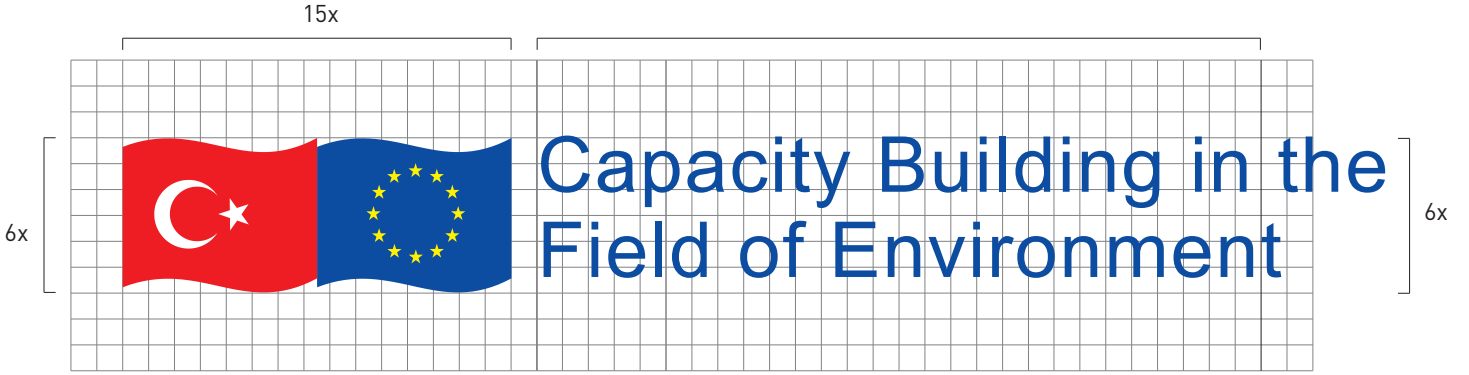

Amblem ve Logotype | Yerleşim

Amblem ve logotype'ın oranları aşağıdaki çizelgede verilmiştir. Amblem-logotype alttan ve üstten blokludur. Logotype soldan bloklu olarak amblemin sağında yer alır.

Kurumsal gösterimlerde amblem ve logotype ayrı ayrı kullanılamaz. Ancak, amblemin vinyet gibi kullanılabilme özelliği tasarımcıya bırakılmıştır.